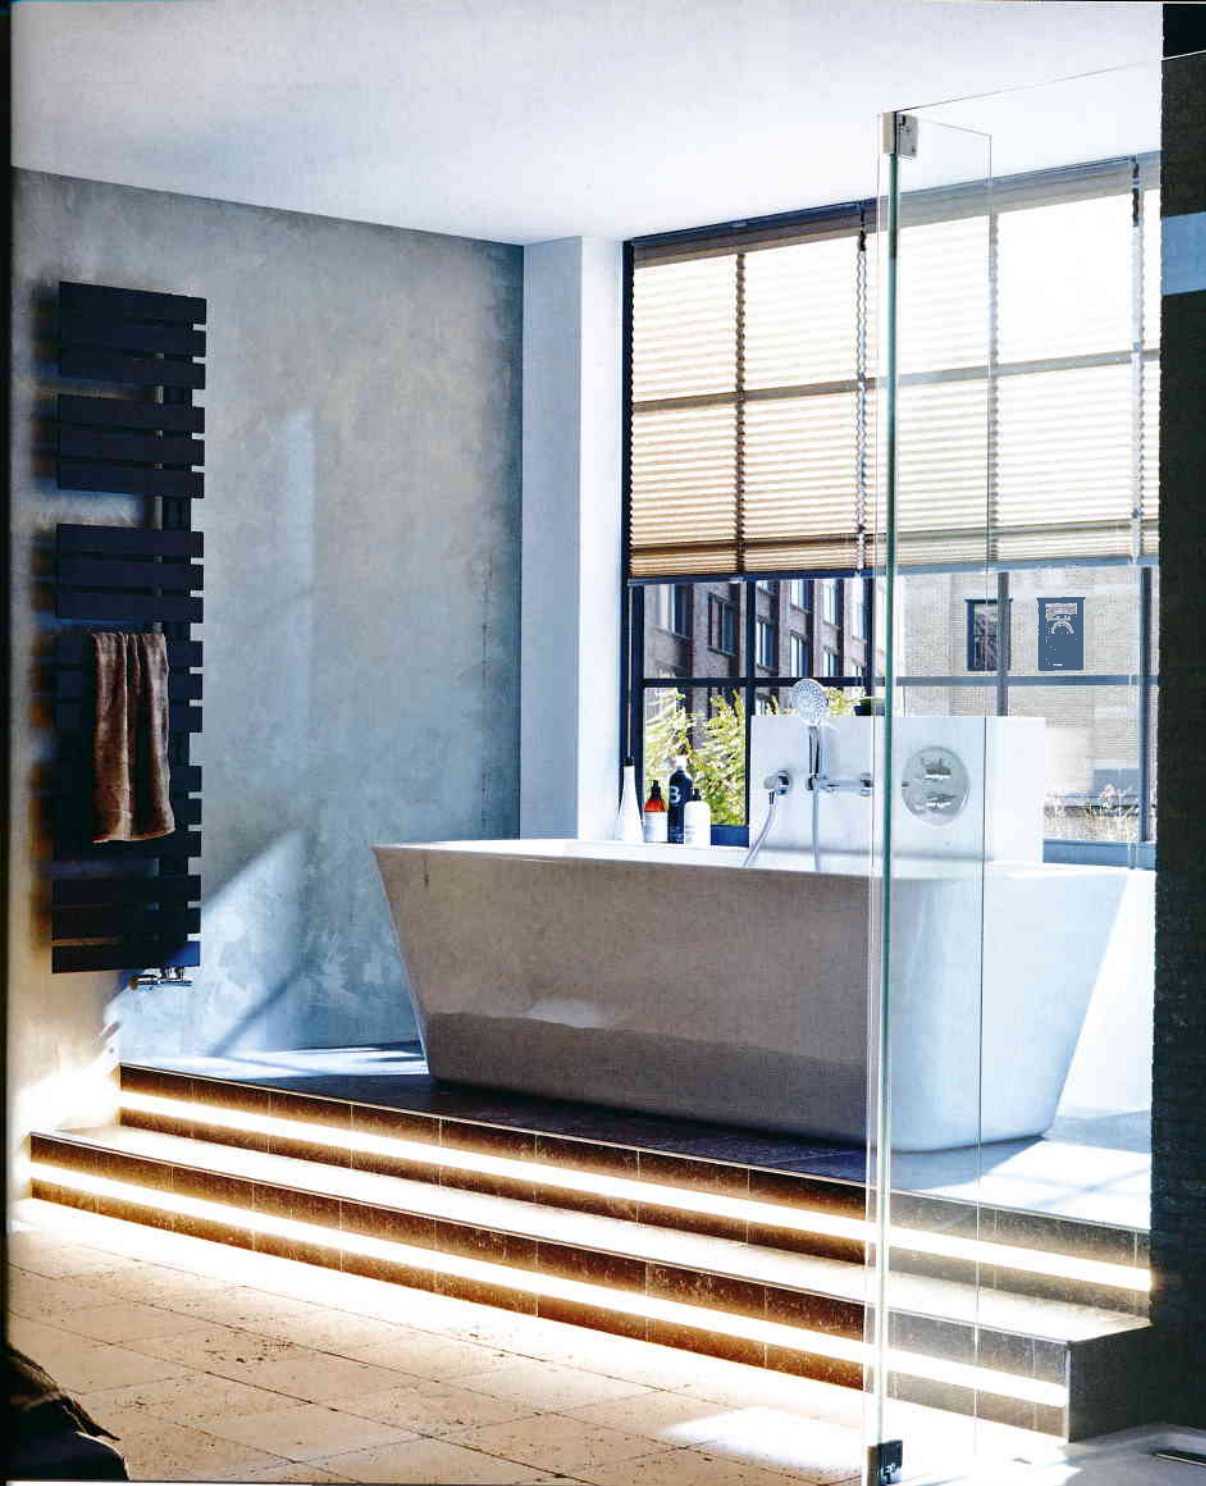

# INDUSTRIAL STYLE

Der Ausbau alter Industriebauten ist ein Traum vieler Liebhaber des reduziert-exzentrischen und gleichsam exklusiven Wohnstils. So haben sich unsere Planer dieses Themas angenommen und eine tolle Badeinrichtung in eben genannte Räumlichkeiten übertragen. In dem durchaus gemütlichen Bad inmitten einer Stadt geben die Sprossenfenster dem Raum ein industrielles Flair, die freistehende Wanne lädt zum Verweilen ein und das Podest gibt ihr den ganz besonderen Platz im Raum. Die großzügige Walk-In-Dusche mit passendem Duschpaneel sowie die superflache Duschwanne bieten nach einem ausgiebigen Saunagang das gewisse etwas. Sehr modern und geradlinig präsentiert sich dazu die Badmöbel-Linie in Kombination mit dem Armaturenprogramm. Der schicke Designheizkörper, ein überaus hochwertiges WC-Element sowie eine exklusive Wand- und Bodengestaltung in charmanter und rustikaler Optik, die sich der Thematik perfekt anpasst, runden das Badambiente in diesem „Industrial Style-Ambiente“ ab.

▼ So könnte ein Bad im ehemaligen Industriegebäude aufgeteilt sein. Viel Bewegungsfreiheit ist hier garantiert

Konzeption, Fotos: Studioraum

► Ein schickes Leiterregal neben der Wanne hält die kuscheligen Badetücher bereit

» Die robusten Bodenfliesen und die Sprossenfenster mit Plissee bilden zusammen mit der Wanne und den Armaturen eine perfekte Einheit

▲ Neben der Dusche ist Tecelux das Terminal für alle WC-Funktionen. Die Technik verschwindet in der Wand, sichtbar bleibt nur eine flache Platte aus Sicherheitsglas

▲ Das "Lavida" Duschpaneel in Edelstahl-look mit Sicherheits-Thermostat, Regentraverse, separater Design-Handbrause, justierbaren Massage-düsen und Glasablage

► Alle Funktionszonen sind klar voneinander gegliedert. Stauraum und Funktionalität stehen bei der Badmöbelserie "Future 2.0" in perfektem Einklang zum zeitlos eleganten Erscheinungsbild