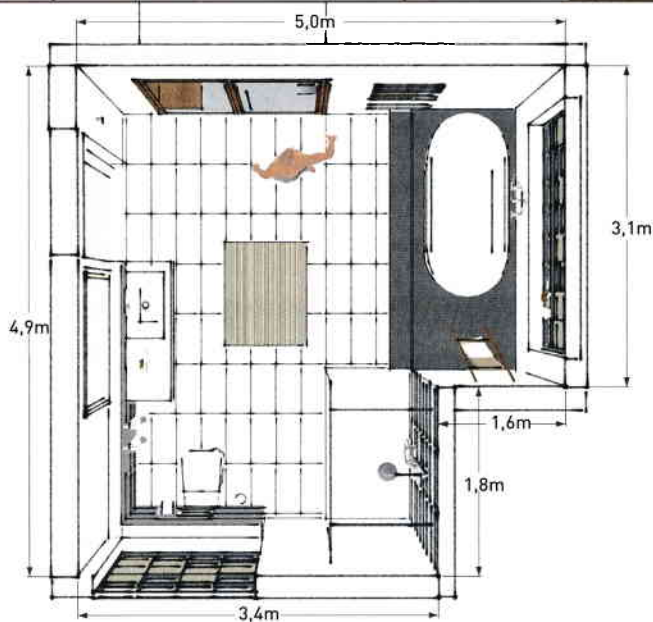

▼ So könnte ein Bad im ehemaligen Industriegebäude aufgeteilt sein. Viel Bewegungsfreiheit ist hier garantiert

Konzeption, Fotos: Studioraum

► Ein schickes Leiterregal neben der Wanne hält die kuscheligen Badetücher bereit

» Die robusten Bodenfliesen und die Sprossenfenster mit Plissee bilden zusammen mit der Wanne und den Armaturen eine perfekte Einheit

▲ Neben der Dusche ist Tecelux das Terminal für alle WC-Funktionen. Die Technik verschwindet in der Wand, sichtbar bleibt nur eine flache Platte aus Sicherheitsglas

▲ Das "Lavida" Duschpaneel in Edelstahl-look mit Sicherheits-Thermostat, Regentraverse, separater Design-Handbrause, justierbaren Massage-düsen und Glasablage

► Alle Funktionszonen sind klar voneinander gegliedert. Stauraum und Funktionalität stehen bei der Badmöbelserie "Future 2.0" in perfektem Einklang zum zeitlos eleganten Erscheinungsbild