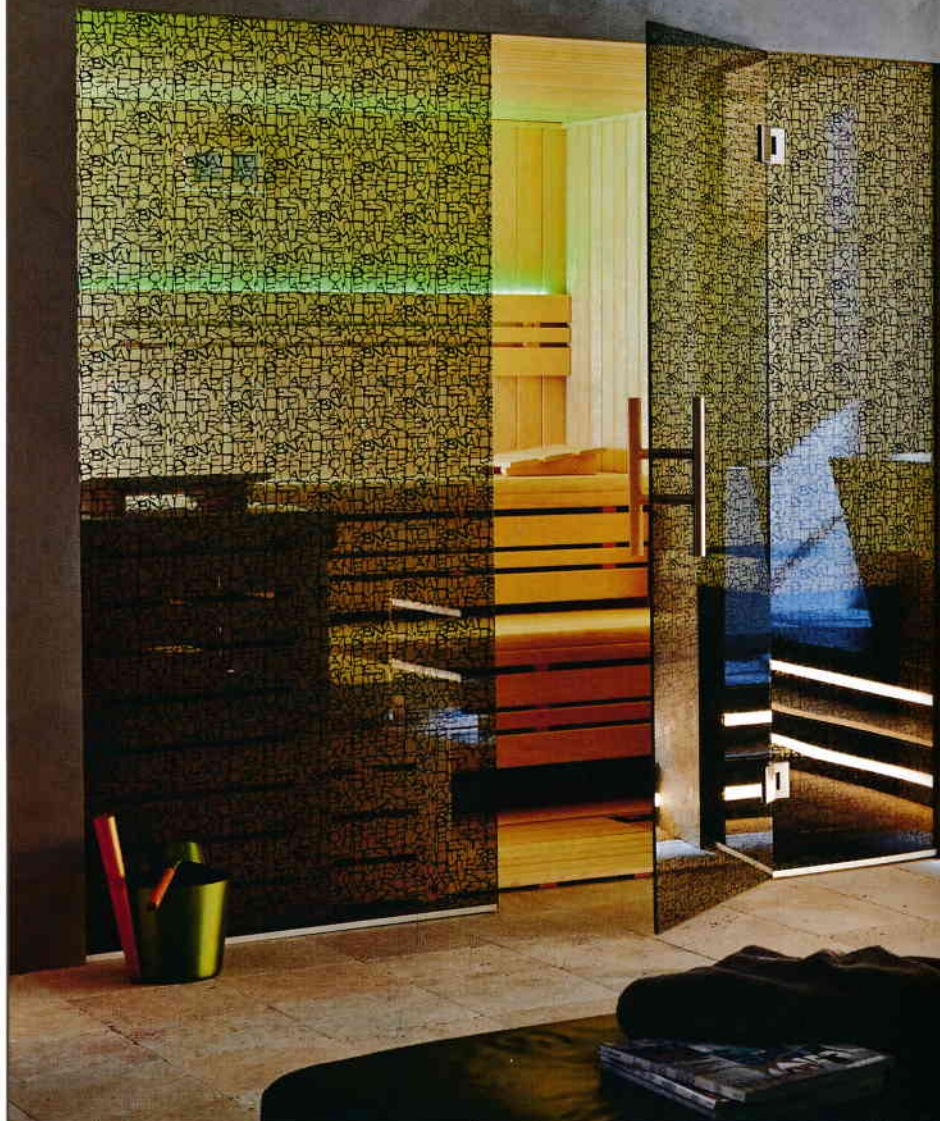

▼ So könnte ein Bad im ehemaligen Industriegebäude aufgeteilt sein. Viel Bewegungsfreiheit ist hier garantiert

Konzeption, Fotos: Studioraum

► Ein schickes Leiterregal neben der Wanne hält die kuscheligen Badetücher bereit

◀ Die freistehende Duowanne „Livorno“ wird in einem speziellen Verfahren produziert, bei dem Schürze und Wanne unsichtbar miteinander verbunden werden. Daneben bietet der Designheizkörper Yenga Chic und Funktionalität. Die offene Anordnung der Heizlamellen ermöglicht das bequeme Überhängen der Handtücher von der Seite

» Die robusten Bodenfliesen und die Sprossenfenster mit Plissee bilden zusammen mit der Wanne und den Armaturen eine perfekte Einheit

▲ Neben der Dusche ist Tecelux das Terminal für alle WC-Funktionen. Die Technik verschwindet in der Wand, sichtbar bleibt nur eine flache Platte aus Sicherheitsglas

▲ Das "Lavida" Duschpaneel in Edelstahl-look mit Sicherheits-Thermostat, Regentraverse, separater Design-Handbrause, justierbaren Massage-düsen und Glasablage

► Alle Funktionszonen sind klar voneinander gegliedert. Stauraum und Funktionalität stehen bei der Badmöbelserie "Future 2.0" in perfektem Einklang zum zeitlos eleganten Erscheinungsbild