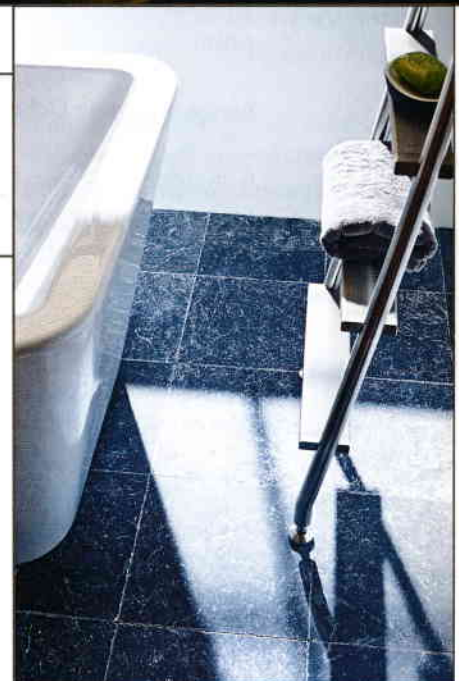

# INDUSTRIAL STYLE

Der Ausbau alter Industriebauten ist ein Traum vieler Liebhaber des reduziert-exzentrischen und gleichsam exklusiven Wohnstils. So haben sich unsere Planer dieses Themas angenommen und eine tolle Badeinrichtung in eben genannte Räumlichkeiten übertragen. In dem durchaus gemütlichen Bad inmitten einer Stadt geben die Sprossenfenster dem Raum ein industrielles Flair, die freistehende Wanne lädt zum Verweilen ein und das Podest gibt ihr den ganz besonderen Platz im Raum. Die großzügige Walk-In-Dusche mit passendem Duschpaneel sowie die superflache Duschwanne bieten nach einem ausgiebigen Saunagang das gewisse etwas. Sehr modern und geradlinig präsentiert sich dazu die Badmöbel-Linie in Kombination mit dem Armaturenprogramm. Der schicke Designheizkörper, ein überaus hochwertiges WC-Element sowie eine exklusive Wand- und Bodengestaltung in charmanter und rustikaler Optik, die sich der Thematik perfekt anpasst, runden das Badambiente in diesem „Industrial Style-Ambiente“ ab.

▼ So könnte ein Bad im ehemaligen Industriegebäude aufgeteilt sein. Viel Bewegungsfreiheit ist hier garantiert

Konzeption, Fotos: Studioraum

► Ein schickes Leiterregal neben der Wanne hält die kuscheligen Badetücher bereit

◀ Die freistehende Duowanne „Livorno“ wird in einem speziellen Verfahren produziert, bei dem Schürze und Wanne unsichtbar miteinander verbunden werden. Daneben bietet der Designheizkörper Yenga Chic und Funktionalität. Die offene Anordnung der Heizlamellen ermöglicht das bequeme Überhängen der Handtücher von der Seite

» Die robusten Bodenfliesen und die Sprossenfenster mit Plissee bilden zusammen mit der Wanne und den Armaturen eine perfekte Einheit

▲ Neben der Dusche ist Tecelux das Terminal für alle WC-Funktionen. Die Technik verschwindet in der Wand, sichtbar bleibt nur eine flache Platte aus Sicherheitsglas