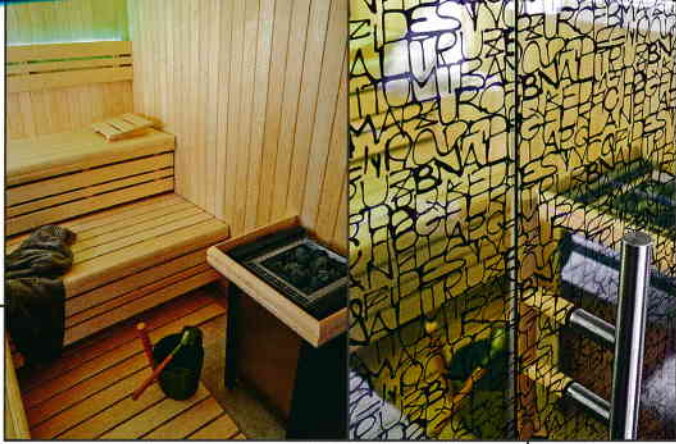

▼ So könnte ein Bad im ehemaligen Industriegebäude aufgeteilt sein. Viel Bewegungsfreiheit ist hier garantiert

Konzeption, Fotos: Studioraum

► Ein schickes Leiterregal neben der Wanne hält die kuscheligen Badetücher bereit

◀ Die freistehende Duowanne „Livorno“ wird in einem speziellen Verfahren produziert, bei dem Schürze und Wanne unsichtbar miteinander verbunden werden. Daneben bietet der Designheizkörper Yenga Chic und Funktionalität. Die offene Anordnung der Heizlamellen ermöglicht das bequeme Überhängen der Handtücher von der Seite

» Die robusten Bodenfliesen und die Sprossenfenster mit Plissee bilden zusammen mit der Wanne und den Armaturen eine perfekte Einheit

▲ Neben der Dusche ist Tecelux das Terminal für alle WC-Funktionen. Die Technik verschwindet in der Wand, sichtbar bleibt nur eine flache Platte aus Sicherheitsglas

▲ Das "Lavida" Duschpaneel in Edelstahl-look mit Sicherheits-Thermostat, Regentraverse, separater Design-Handbrause, justierbaren Massage-düsen und Glasablage

► Alle Funktionszonen sind klar voneinander gegliedert. Stauraum und Funktionalität stehen bei der Badmöbelserie "Future 2.0" in perfektem Einklang zum zeitlos eleganten Erscheinungsbild