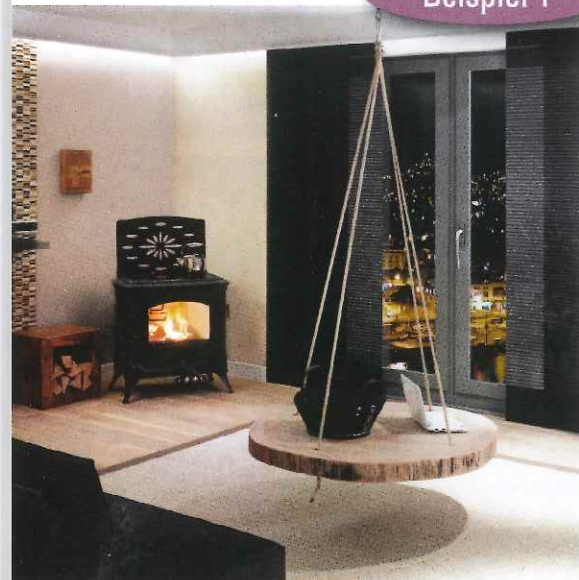

Das Apartment beim Vorbesitzer: altbacken und vollgestopft.

Beispiel 1

Schwarze Flächenvorhänge betonen den maskulinen Einrichtungsstil in diesem Single-Apartment. Der Kaminofen lässt sich dank Cerankochfeld auch für die schnelle Single-Küche nutzen.

SINGLE LIFE ...

Ob kleines Apartment oder große Maisonette – gedeckte Naturtöne und Schwarz schaffen ein cooles Ambiente. Hier ist (nicht nur) der männliche Single zu Hause.

Tom hat einen exquisiten Geschmack mit Sinn für Understatement. Als er das City-Apartment (links) kaufte, musste alles raus – der Vorbesitzer, ein älterer Herr hatte, kalte weiße Fliesen am Boden und die Einrichtung bestand aus „Gelsenkirchner Barock“. Jetzt zieren Mosaikfliesen die Wand, neueste Unterhaltungselektronik wird von modernen Stromschienen versorgt, ein Kaminofen, der Teppich und ein exklusiver Hängetisch steuern die natürliche Note bei. Toms Nachbar, der in seiner Maisonette (Bsp. 2) oft Gäste bekoht und beherbergt, hat sich das Farbkonzept abgeschaut, die Möblierung aber seinem eigenen Stil angepasst: Er betonte die natürliche Note der Einrichtung und hellte sie mit Weiß auf.

Entlang der Stromschiene an der Mosaikwand lassen sich Steckdosen variabel platzieren – immer dort, wo sie gerade gebraucht werden.

Naturtöne mit maskulinem Charme: Möbel aus zertifiziertem Fichtenholz, harmonische Farbverläufe in der Fensterdeko und ein rustikaler Sisalteppich auf dem markanten Vinylboden vereinen Haptik und Optik.