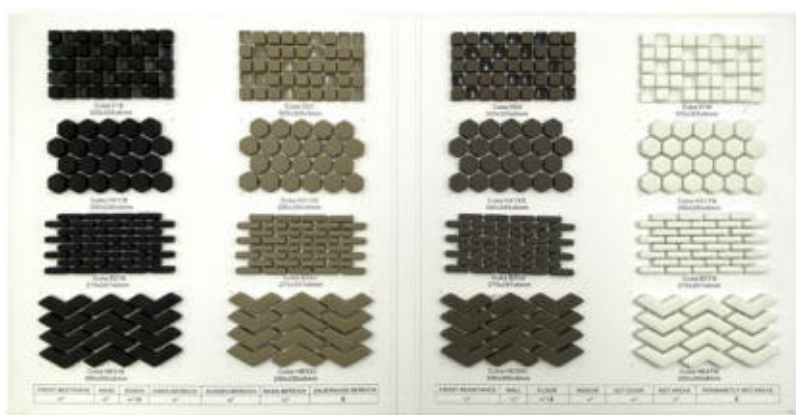

MAPPEN / FOLDERS