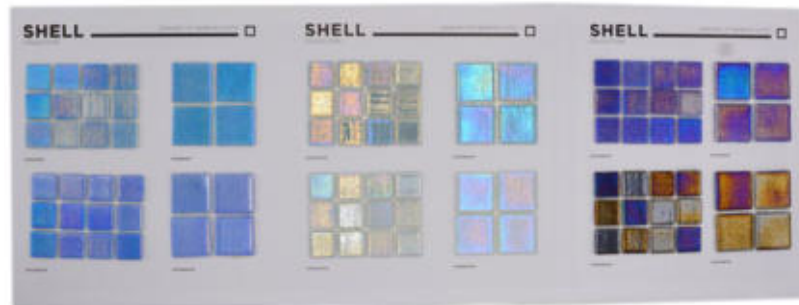

Mustermappe / Folder
„ZMM SANDY“

K O S T E N L O S / F R E E

Mustermappe /Folder
„ZMM JULIA“

Mustermappe /Folder
„ZMM SHELL“

K O S T E N L O S / F R E E

Mustermappe /Folder
„ZMM INDIVIDUAL“

Diese Mappe ist individuell, frei nach Ihren Wünschen, konfigurierbar. Teilen Sie uns eine Bemusterung mit und wir kleben Ihnen die entsprechenden Artikel mitsamt des passenden Etiketts und den technischen Daten in die Mappe.