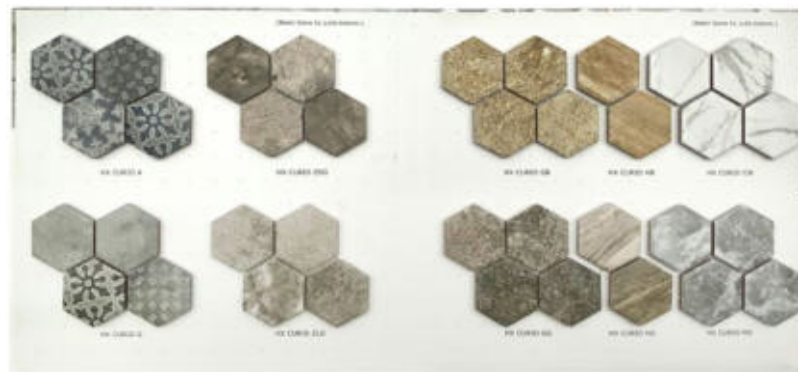

Mustermappe /Folder
„ZMM CURIO“