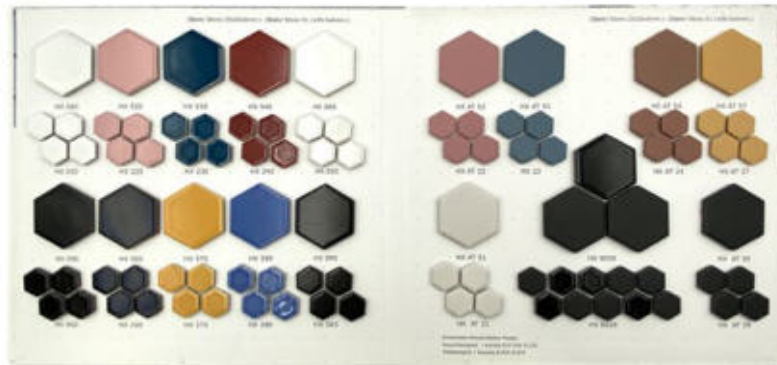

Mustermappe /Folder
„ZMM HX“