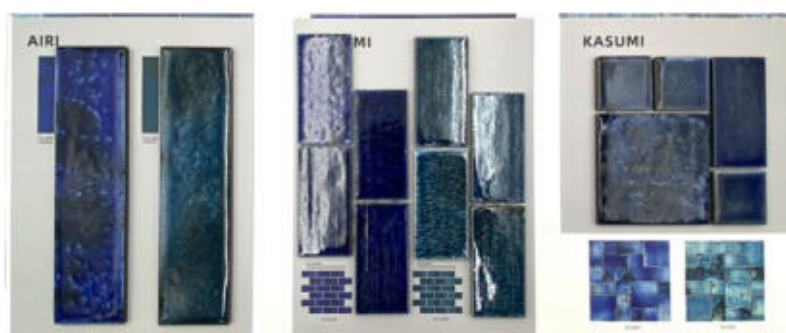

KOSTENLOS / FREE