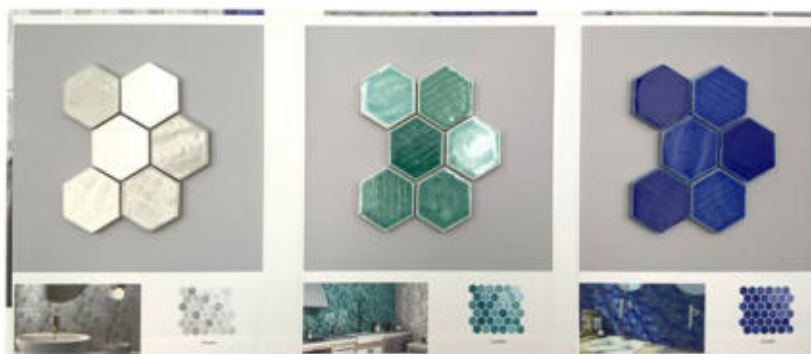

MAPPEN / FOLDERS

Mustermappe / Folder
„ZMM SUN“

KOSTENLOS / FREE