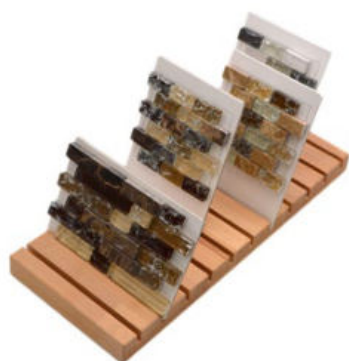

Mosaikbox 1-18/mosaicbox 1-18
„ZMB 01-17“
Größe/size 13x18,5x13cm

KOSTENLOS / FREE

Individuelle Box/individual box
„ZMB 00“
Größe/size 13x18,5x13cm

12,99€

zzgl. Fracht/plus freight

Individuelle Kunststoffkarte/
individual plastic card
„ZWAND PL“
Größe/size 12,7x34,7x0,5cm

2,49€

zzgl. Fracht/plus freight

Individuelle Tafel/
individual board
„MUSTFL GRIFF“
Größe/size 35x42x0,4cm

3,99€

zzgl. Fracht/plus freight

Holzständer/
wooden card holder
„ZHS“
Größe/size 40x15cm

19,99€

NEU

Drehturm klein/Rotating tower small
„ZTAM“

Größe/size 32x79x32cm
inkl./incl. 36 Karten/36 cards
Bis zu 36 Sorten/up to 36 sorts

Technische Daten:

Farbe: graphitgrau
Material: Metall
4 Seiten
(bis zu 36 Sorten)
Individuelle Gestaltung auf
Anfrage ebenfalls möglich