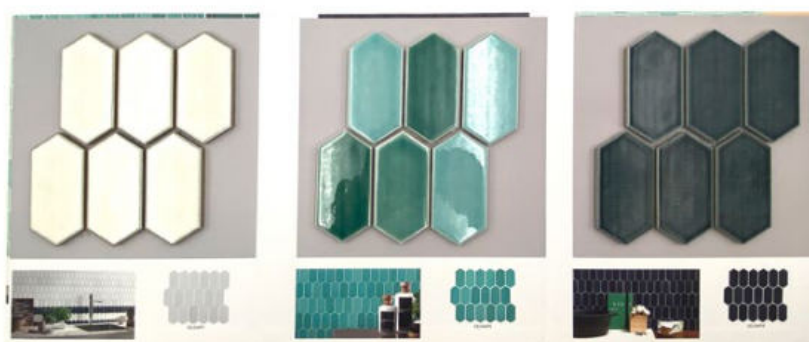

MAPPEN / FOLDERS

Mustermappe / Folder
„ZMM GAKU“

KOSTENLOS / FREE