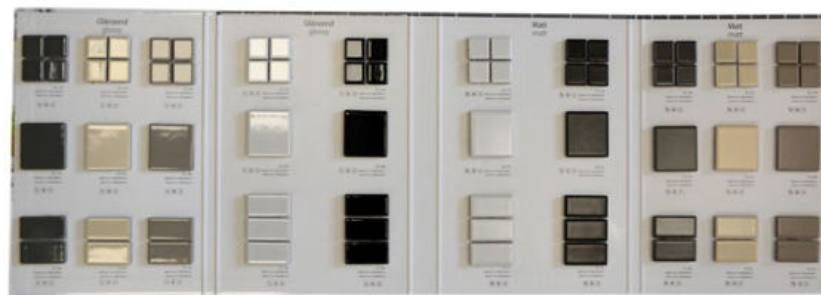

Mustermappe /Folder
„ZMM AC UNI“