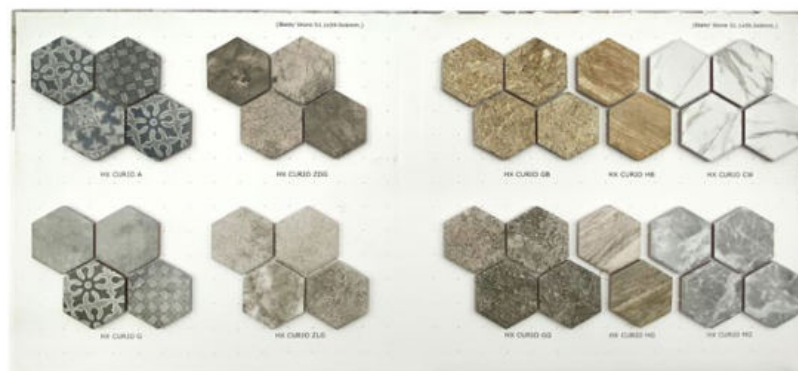

Mustermappe /Folder
„ZMM CURIO“