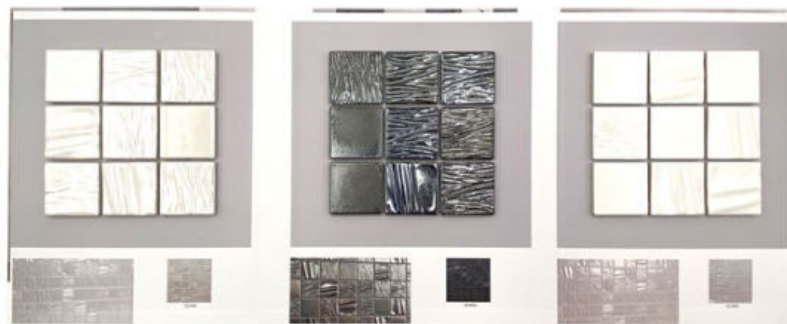

Mustermappe /Folder
„ZMM KEN“