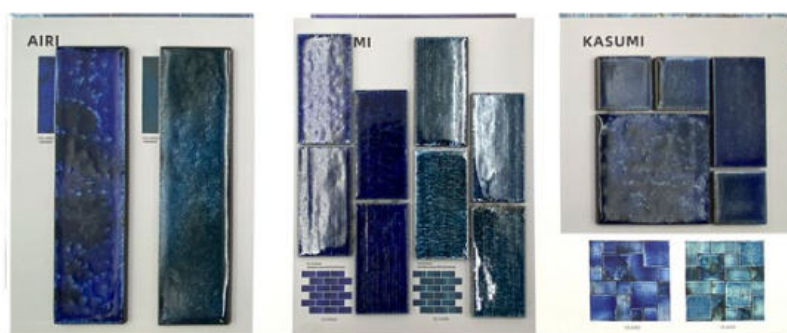

MAPPEN / FOLDERS

Mustermappe / Folder
„ZMM SUN“

KOSTENLOS / FREE