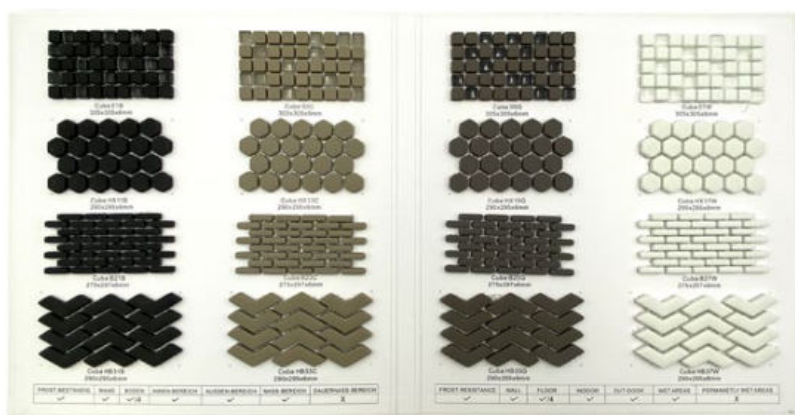

MAPPEN / FOLDERS