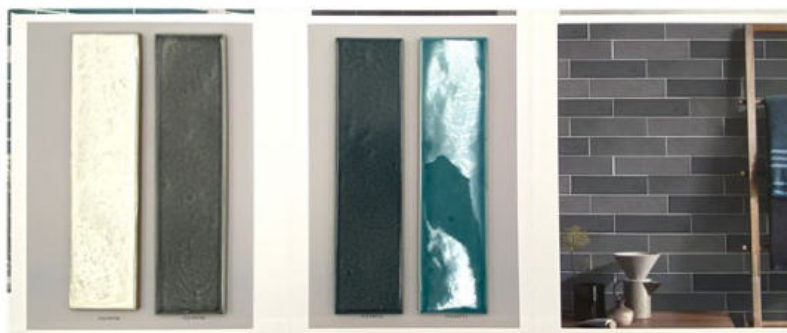

Mustermappe / Folder
„ZMM MOT“