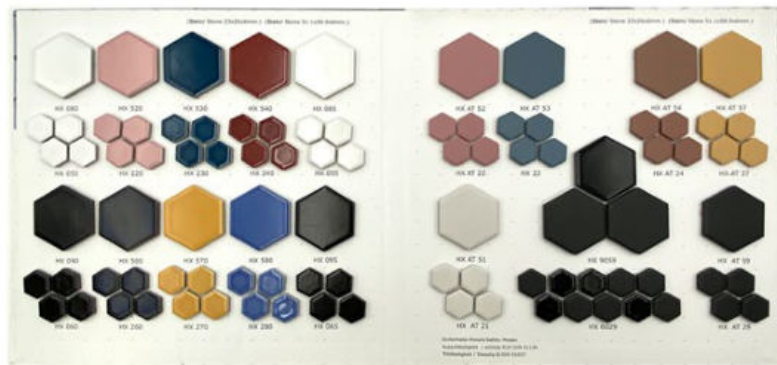

Mustermappe /Folder
„ZMM HX“