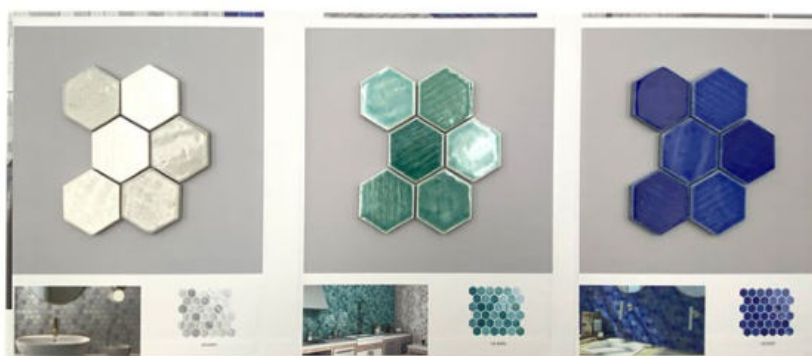

MAPPEN / FOLDERS

Mustermappe / Folder
„ZMM CHAT“

KOSTENLOS / FREE